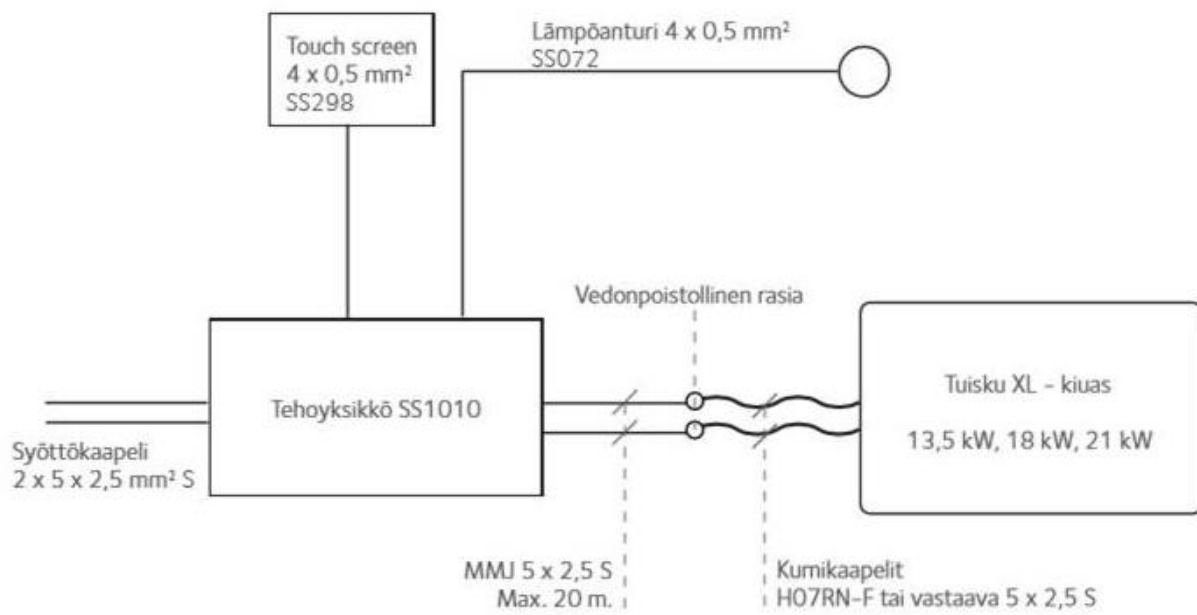

## TEHOYSIKKÖ ASENETTUNA SAUNAAAN

**HUOM!** SAUNASSA TEHOYSIKKÖÄ EI SAA ASENTAA YLI 0,6 METRIN KORKEUTEEN JA TOUCH SCREENIÄ YLI 1 M KORKEUTEEN. TEHOYSIKKÖÄ, JOLLA OHJATAAN 21 KW:N KIUASTA, EI SUOSITELLA ASENETTAVAKSI SAUNAAAN.

## TEHOYKSIKKÖ ESIM. TEKNISSÄ TILASSA TAI VASTAAVASSA

**HUOM!** KNX-VÄYLÄ KYTKETÄÄN TEHOYKSIKKÖÖN ESIM. 2 X 0,7 KAAPELI. KIUKAALLE VOIDAAN TEHOYKSIKÖSTÄ VIEDÄ ERILLINEN KIVITILA-ANTURI (TERMOPARI) KIVITILAN LÄMPÖTILASÄÄTÖÄ VARTEN (LISÄVARUSTE).