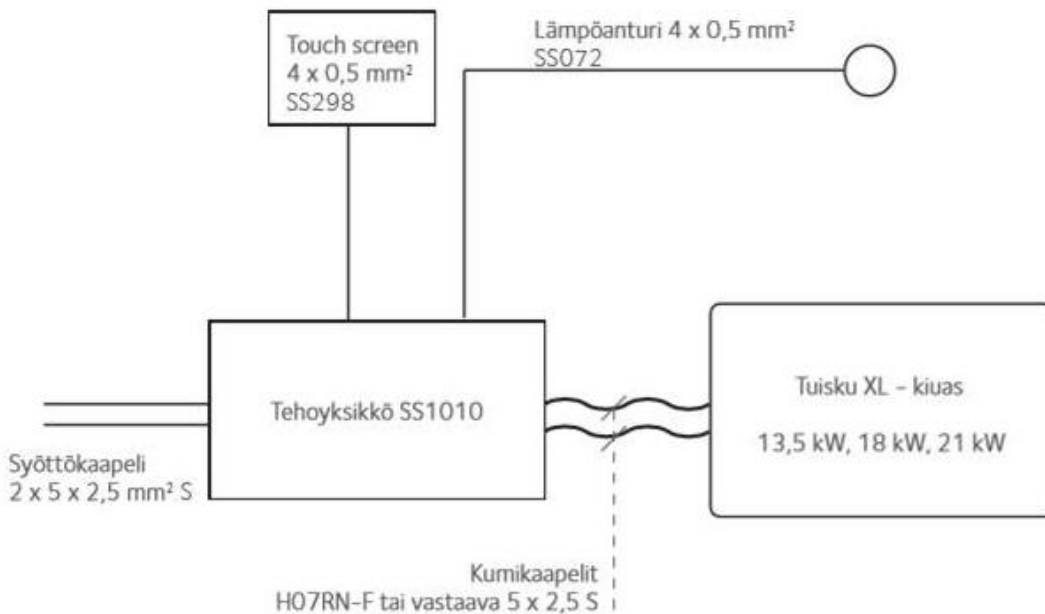

## KYTKENTÄKAAVIOT

## TEHOYSIKKÖ ASENETTUNA SAUNAAAN

**HUOM!** SAUNASSA TEHOYSIKKÖÄ EI SAA ASENTAA YLI 0,6 METRIN KORKEUTEEN JA TOUCH SCREENIÄ YLI 1 M KORKEUTEEN. TEHOYSIKKÖÄ, JOLLA OHJATAAN 21 KW:N KIUASTA, EI SUOSITELLA ASENETTAVAKSI SAUNAAAN.

## TEHOYKSIKKÖ ESIM. TEKNISSÄ TILASSA TAI VASTAAVASSA

**HUOM!** KNX-VÄYLÄ KYTKETÄÄN TEHOYKSIKKÖÖN ESIM. 2 X 0,7 KAAPELI. KIUKAALLE VOIDAAN TEHOYKSIKÖSTÄ VIEDÄ ERILLINEN KIVITILA-ANTURI (TERMOPARI) KIVITILAN LÄMPÖTILASÄÄTÖÄ VARTEN (LISÄVARUSTE).