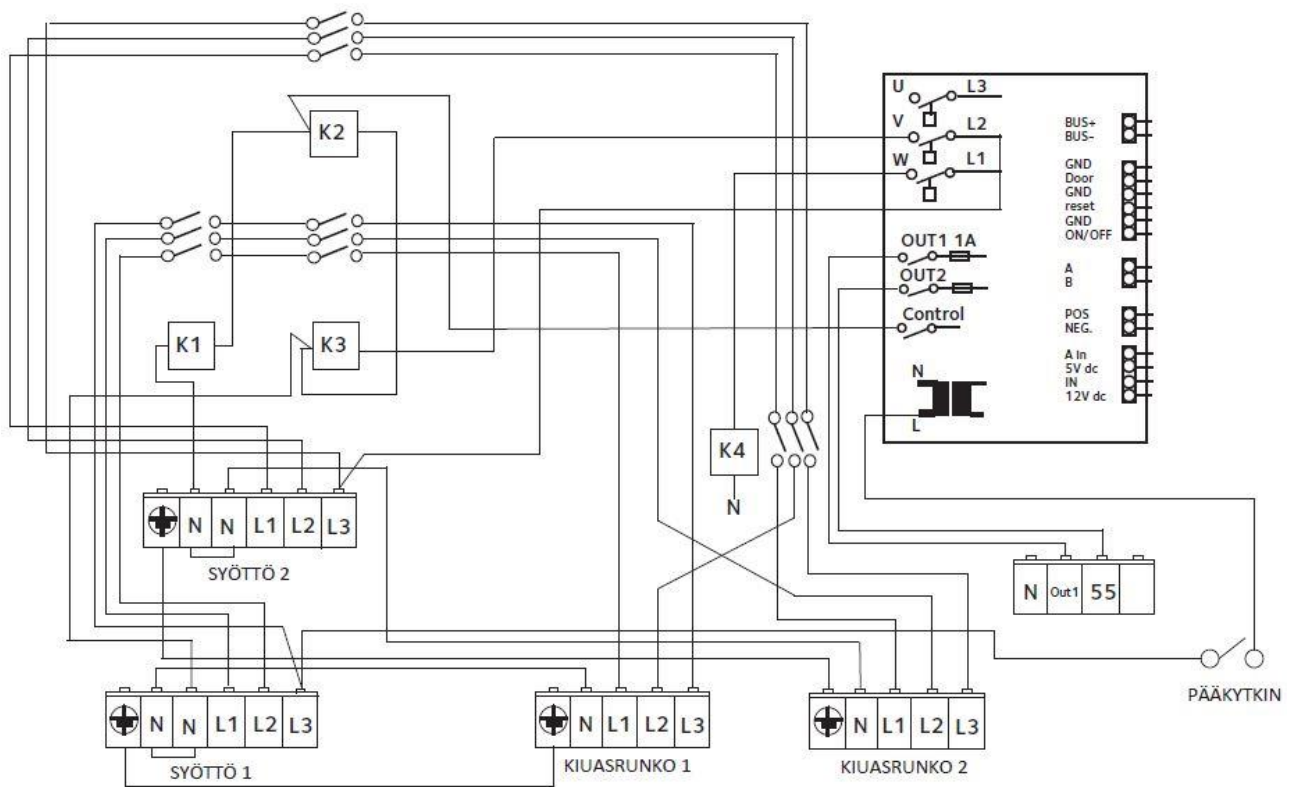

## TEHOYSIKKÖ ASENETTUNA SAUNAAAN

**HUOM!** SAUNASSA TEHOYSIKKÖÄ EI SAA ASENTAA YLI 0,6 METRIN KORKEUTEEN JA TOUCH SCREENIÄ YLI 1 M KORKEUTEEN. TEHOYSIKKÖÄ, JOLLA OHJATAAN 21 KW:N KIUASTA, EI SUOSITELLA ASENETTAVAKSI SAUNAAAN.

## TEHOYKSIKKÖ ESIM. TEKNISSÄ TILASSA TAI VASTAAVASSA

**HUOM!** KNX-VÄYLÄ KYTKETÄÄN TEHOYKSIKKÖÖN ESIM. 2 X 0,7 KAAPELI. KIUKAALLE VOIDAAN TEHOYKSIKÖSTÄ VIEDÄ ERILLINEN KIVITILA-ANTURI (TERMOPARI) KIVITILAN LÄMPÖTILASÄÄTÖÄ VARTEN (LISÄVARUSTE).